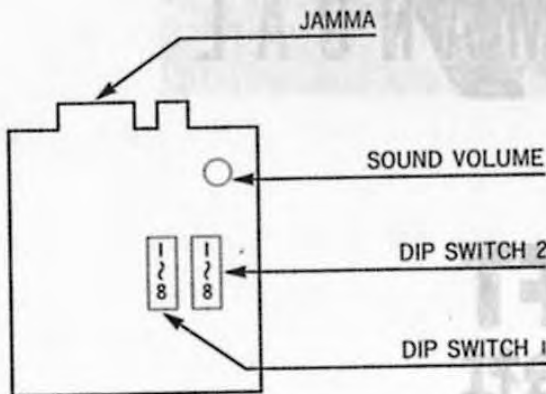

SUNSOFT
サン電子株式会社

 **Sun Electronics Corporation**

●設置の概要 (SETUP OVERVIEW)

○基板コネクタ EDGE CONNECTOR

- ・ JAMMA規格、準拠
JAMMA STANDARD COMPATIBLE

○CRTモニタ CRT

- ・ ヨコ画面
HORIZONTAL DISPLAY

○コントロールパネルの配置 CONTROL PANEL CONFIGURATION

- ・ 横並び2人同時プレイ型
SIMULTANEOUS GAME PLAY

8方向
ジョイスティック

○DIP SWの位置 DIP SWITCH LOCATION

○JAMMA規格 (JAMMA STANDARD)

半田面 (SOLDER SIDE)		部品面 (PARTS SIDE)	
GND	A	1	GND
GND	B	2	GND
+5V	C	3	+5V
+5V	D	4	+5V
N.C.	E	5	N.C.
+12V	F	6	+12V
誤挿入防止キー (SAFETY KEY)		H	7 誤挿入防止キー (SAFETY KEY)
COIN COUNTER 2		J	8 COIN COUNTER 1
N.C.	K	9	N.C.
SPEAKER (-)		L	10 SPEAKER (+)
N.C.	M	11	N.C.
VIDEO GREEN		N	12 VIDEO RED
VIDEO SYNC		P	13 VIDEO BLUE
SERVICE SW		R	14 VIDEO GND
N.C.	S	15	TEST SW
COIN SW2		T	16 COIN SW1
START SW2		U	17 START SW1
2P UP		V	18 1P UP
2P DOWN		W	19 1P DOWN
2P LEFT		X	20 1P LEFT
2P RIGHT		Y	21 1P RIGHT
2P BUTTON1		Z	22 1P BUTTON1
2P BUTTON2		a	23 1P BUTTON2
N.C.	b	24	N.C.
N.C.	c	25	N.C.
N.C.	d	26	N.C.
GND	e	27	GND
GND	f	28	GND

●DIP SWITCH1 SETTINGS

項目 ITEM	内 容 DESCRIPTION	1	2	3	4	5	6	7	8
コイン1の 設 定 COIN SWITCH1 SETTINGS	1COIN 1CREDIT	OFF	OFF	OFF					
	1COIN 2CREDIT	OFF	OFF	ON					
	1COIN 3CREDIT	OFF	ON	OFF					
	1COIN 4CREDIT	OFF	ON	ON					
	2COIN 1CREDIT	ON	OFF	OFF					
	3COIN 1CREDIT	ON	OFF	ON					
	4COIN 1CREDIT	ON	ON	OFF					
5COIN 1CREDIT	ON	ON	ON						
コイン2の 設 定 COIN SWITCH2 SETTINGS	1COIN 1CREDIT				OFF	OFF	OFF		
	1COIN 2CREDIT				OFF	OFF	ON		
	1COIN 3CREDIT				OFF	ON	OFF		
	1COIN 4CREDIT				OFF	ON	ON		
	2COIN 1CREDIT				ON	OFF	OFF		
	3COIN 1CREDIT				ON	OFF	ON		
	4COIN 1CREDIT				ON	ON	OFF		
5COIN 1CREDIT				ON	ON	ON			
出荷時の初期設定	FACTORY SETTINGS	OFF	OFF	OFF	OFF	OFF	OFF	OFF	OFF