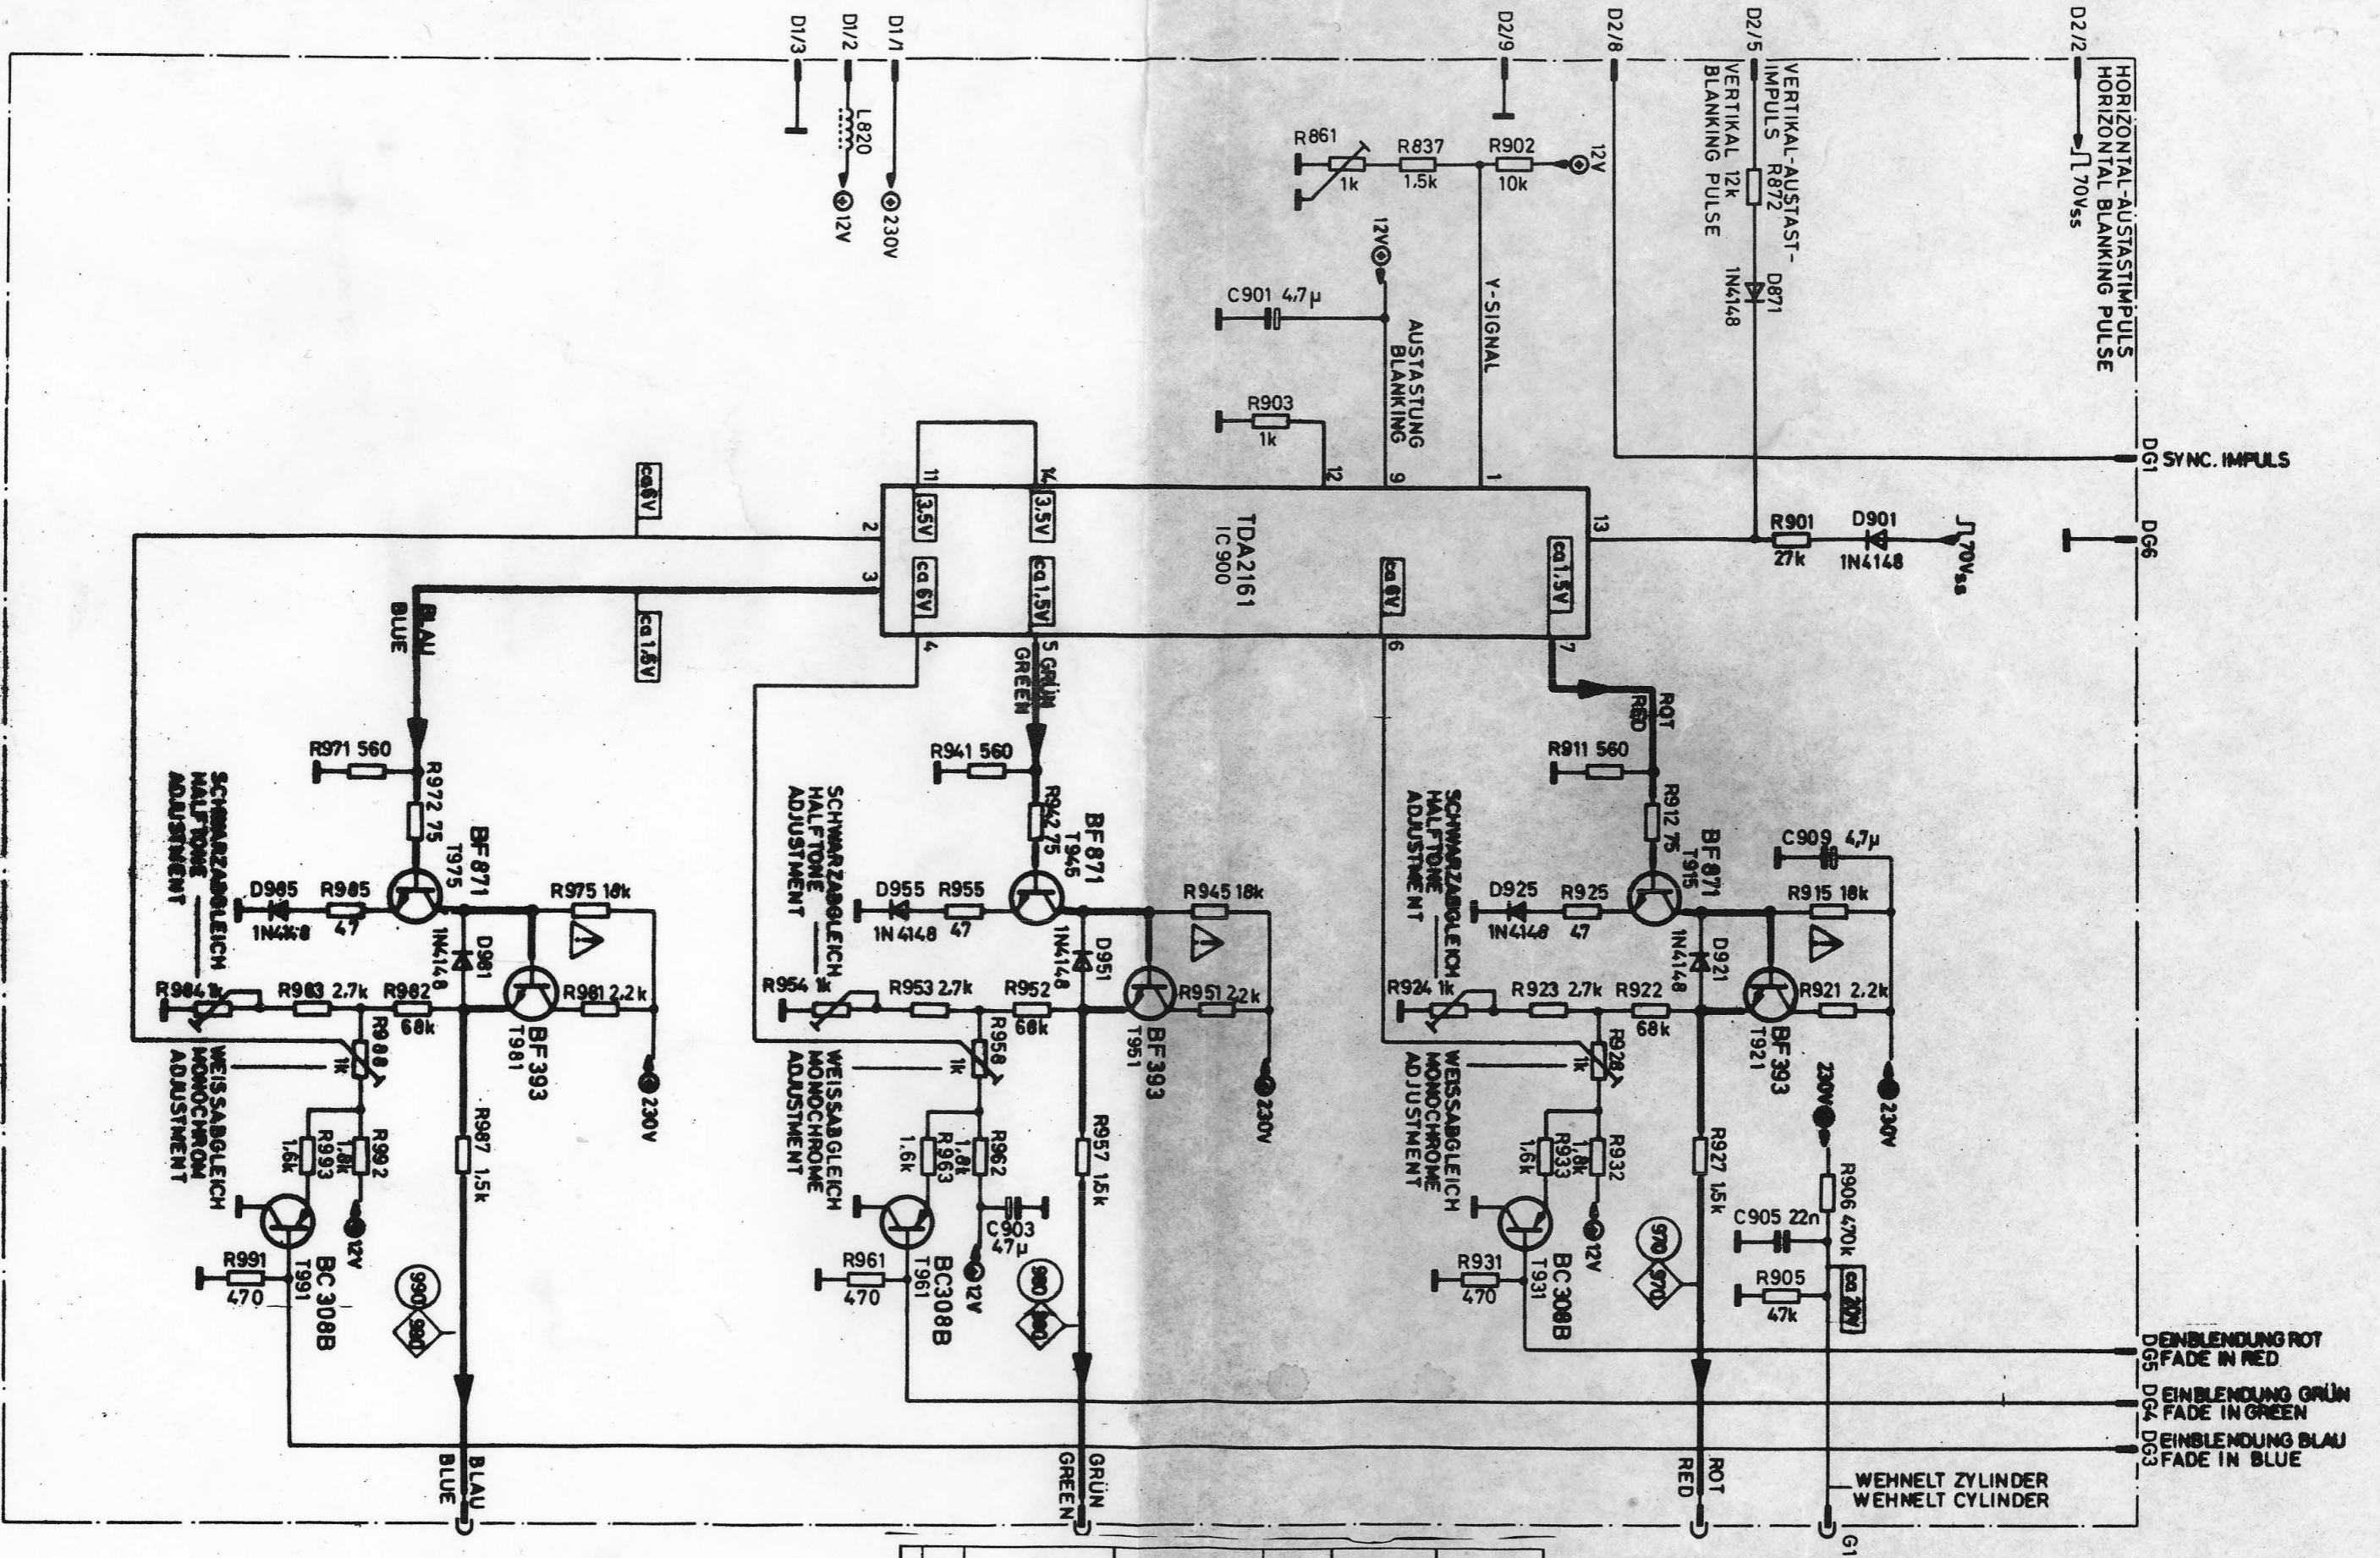

gehört zu: 20 - 90

Vorserie F.P. <i>1/4 Vorserie 10.6.1981</i>		Abmessungen für Maße ohne Toleranzangabe nach DIN 7168 Dimensions from dimensions without for quotation Acc to DIN Spec 7168	
Ind. Number	Änderung	Anpassung	freigegeben
Issue Number	Change	Correction	Released
Scale	Material	Date	Name
Abteilung	Gezeichnet	Geprüft	Freigegeben
Department	Drawn	Checked	Released
	Date	Date	Date
	24.2.81		
Unterzeichnungsgruppe Handwritten: <i>Freigegeben Müller</i> Consumer: Product Group		Unterlage Kind of spec. 143 5861 64 82	
Benennung Title Mini Chassis 80 Video Games		Seite Page 1	
1148 08 14 (28-X)		Folge Next page -	

gehört zu: 20° - 90°
20° - 140°
26° - 140°

Ind. Number		Änderung		Angehung		Datum		Name		Fein		mittel		grob	
Issue Number		Change		Correction		Date		Name		Fine		Middle		Rough	
Meßstab:		Werkstoff:		Erstverwendung für											
Scale:		Material:		First used on model:											
Abteilung:		Gezeichnet:		Geprüft:		Freigegeben:		Unterlage		Sachnummer					
Department:		Drawn:		Checked:		Released:		Kind of spec		Item number					
		Datum:		Datum:		Datum:		143		6911 19 46					
		Datum:		Datum:		Datum:									
Benennung:		Einblenddecoder													
Title:															
SEL		Unternehmensgruppe													
Logo		Rundfunk Fernsehen Phon													
		Consumer Product Group													
		Seite:		1											
		Page:		1											
		Ersetzt für:		-											
		Replacement:		-											